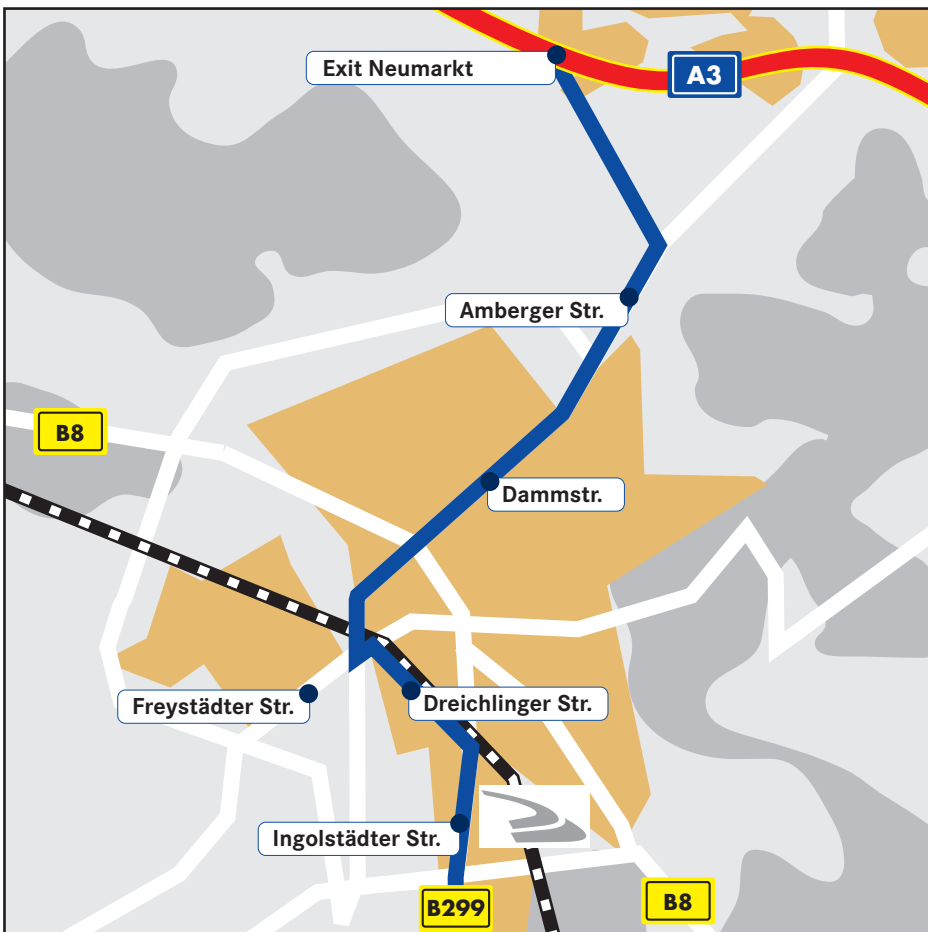

How to reach Neumarkt

RAIL.ONE GmbH
 Ingolstädter Str. 51
 92318 Neumarkt
 Germany

Tel +49 9181 8952-0
 Fax +49 9181 8952-5050

Coming from Nürnberg:

- A 3 Nürnberg - Regensburg
- Exit Neumarkt

Coming from Munich:

- A 9 München - Nürnberg

either:

- Exit Denkendorf
direction Beilngries
- B 299 direction Neumarkt

or:

- Exit Hilpoltstein
direction Freystadt
- B 299 / B8
direction Neumarkt